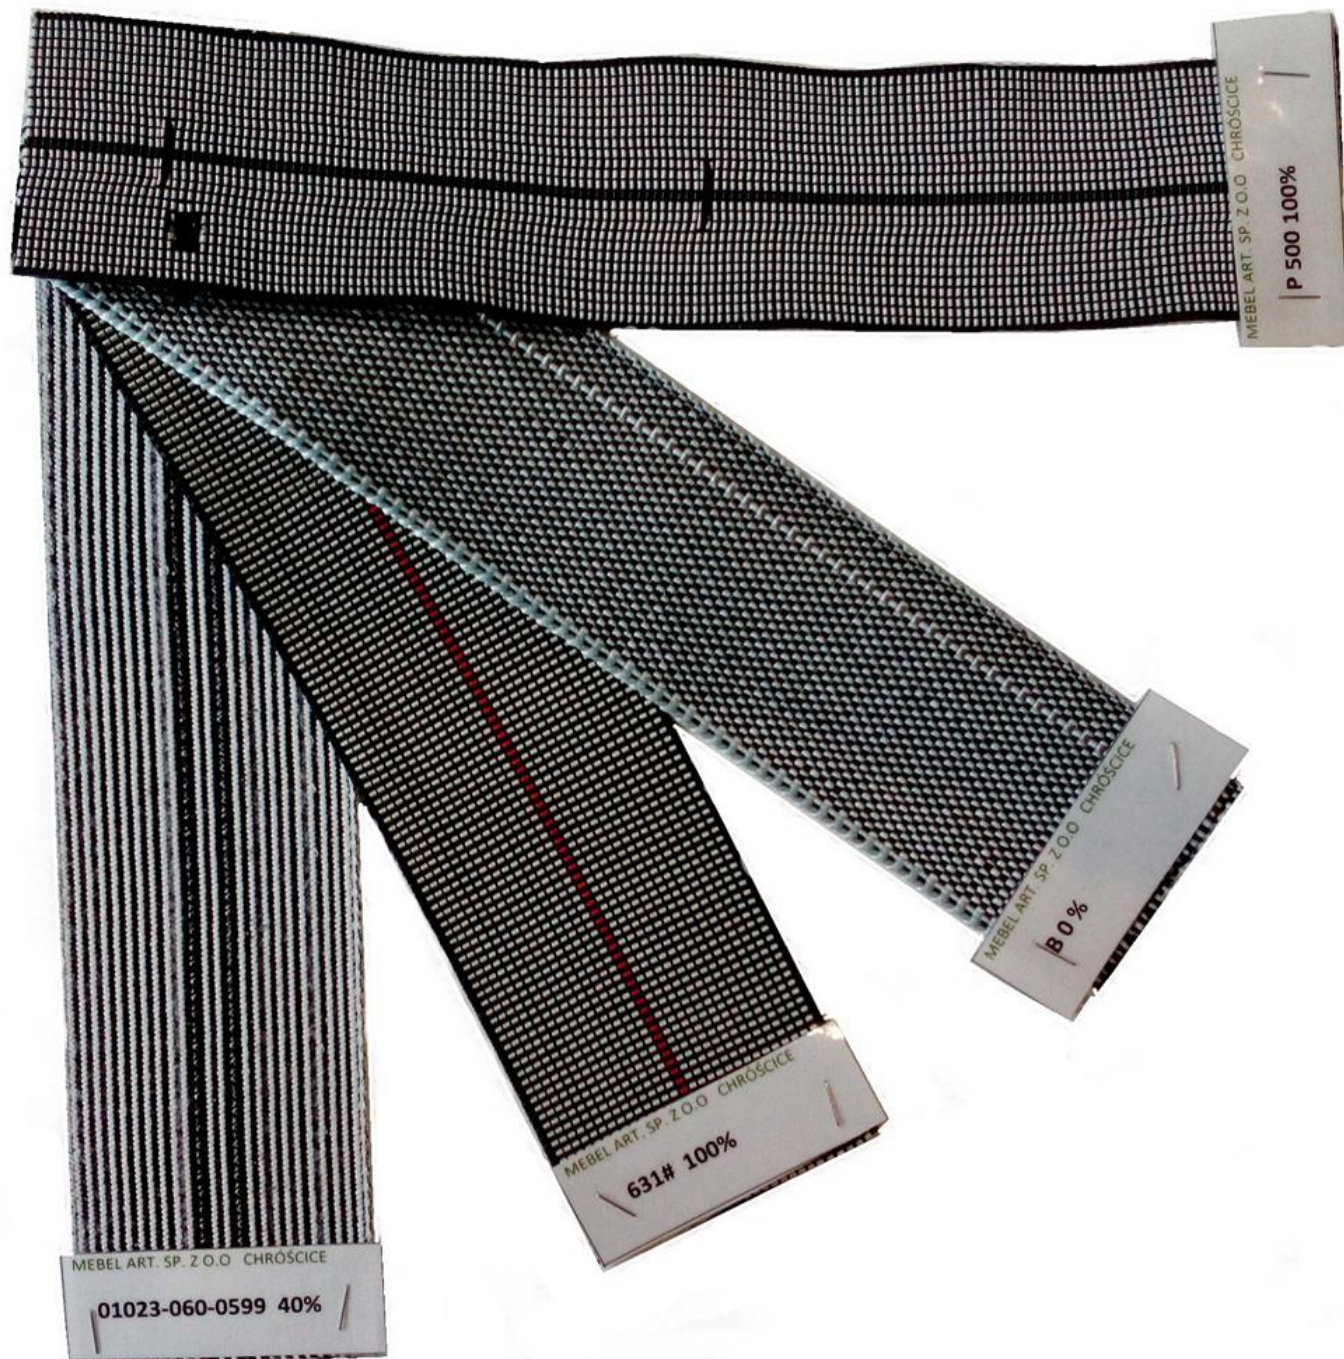

MEBEL - Art

25 lat

Mebel Art Sp. z o.o.
ul. Polna 7
46-080 Chróścice
Tel. +48 77 40 32 800
e-mail: mebelart@mebelart.com.pl
www.mebelart.com.pl
NIP: 7470005079